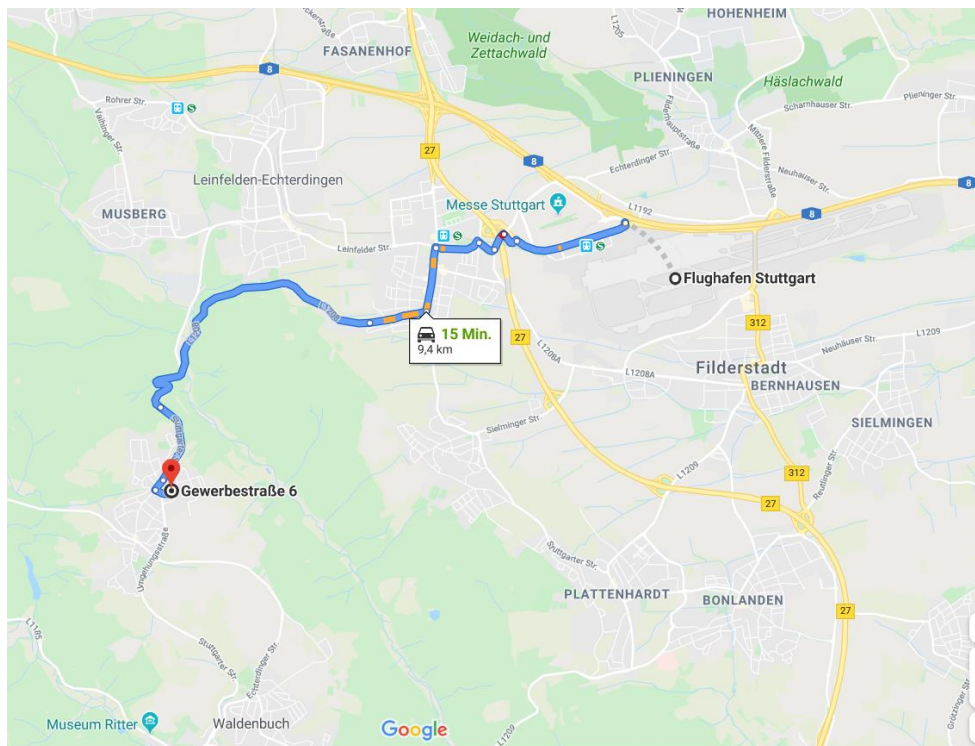

www.fiberhelp.de

*fiber***HELP**

Beschreibung aus Richtung Karlsruhe A8

Von der A8 Ausfahrt Richtung Leinfelden-Echterdingen nehmen.

Beschreibung aus Richtung München A8

Von der A8 Ausfahrt Flughafen Stuttgart nehmen.

Beschreibung in Steinenbronn aus Richtung A8

In Steinenbronn dann dem weißen Hinweisschild "Maurer / Kring" folgen. Das ist die erste rechte Abzweigung von der Landstraße im Ortseingang von Steinenbronn. (roter Kreis)

Am Stopp-Schild dann links abbiegen. Hinter der Unterführung nach ca. 100m die erste Straße links abbiegen und Sie haben das Ziel erreicht.

Beschreibung über B27 aus Richtung Tübingen

Beschreibung in Steinenbronn aus Waldenbuch

Im Ortseingang Steinenbronn bei wenig Verkehr auf der Landstraße bleiben und dann dem weißen Hinweisschild "Maurer / Kring" folgen. Bei Stau links am Ortseingang abbiegen und durch den Ortskern fahren.