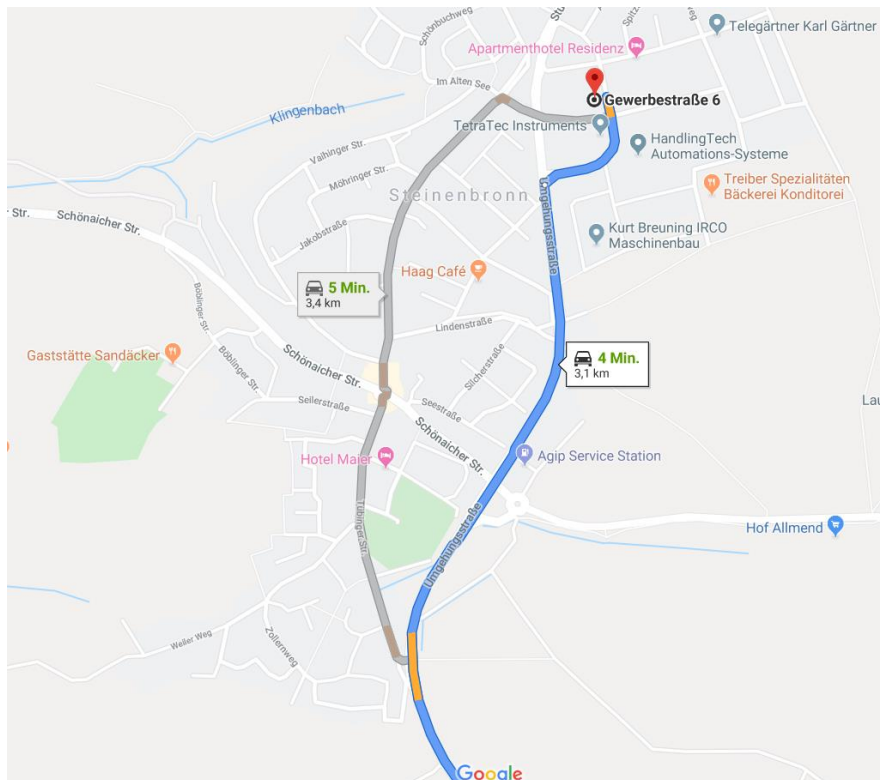

Beschreibung in Steinenbronn aus Waldenbuch

Im Ortseingang Steinenbronn bei wenig Verkehr auf der Landstraße bleiben und dann dem weißen Hinweisschild "Maurer / Kring" folgen. Bei Stau links am Ortseingang abbiegen und durch den Ortskern fahren.

Am Stopp-Schild dann rechts abbiegen. Hinter der Unterführung nach ca. 100m die erste Straße links abbiegen und Sie haben das Ziel erreicht.

Parkplätze ausreichend vor dem Gebäude Telegärtner **Kunststofftechnik**