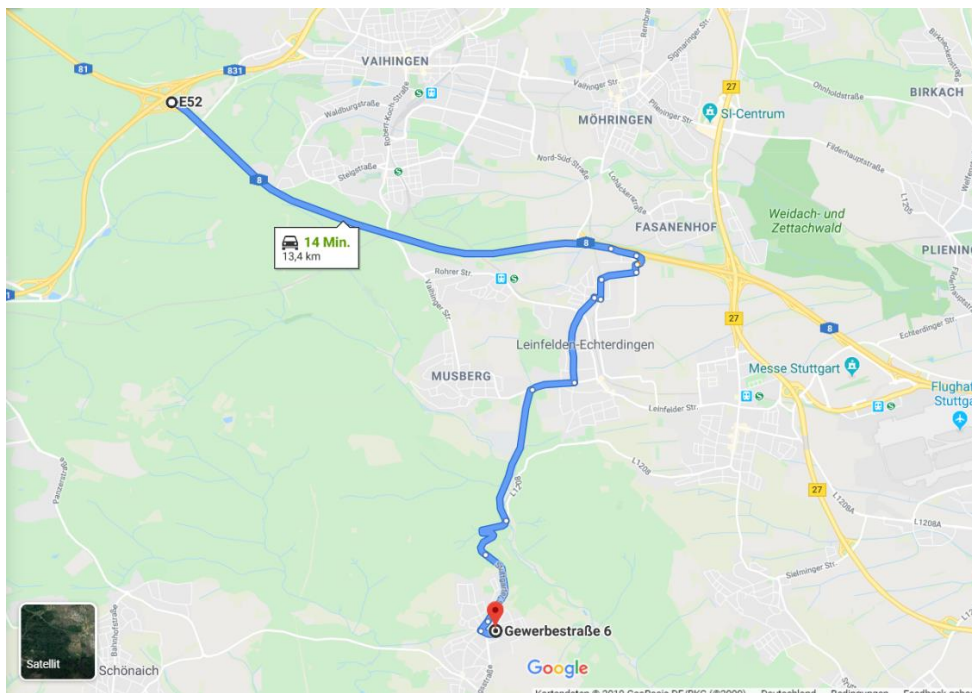

www.fiberhelp.de

*fiber***HELP**

Beschreibung aus Richtung Karlsruhe A8

Von der A8 Ausfahrt Richtung Leinfelden-Echterdingen nehmen.

Beschreibung aus Richtung München A8

Von der A8 Ausfahrt Flughafen Stuttgart nehmen.

Beschreibung in Steinenbronn aus Richtung A8

In Steinenbronn dann dem weißen Hinweisschild "Maurer / Kring" folgen. Das ist die erste rechte Abzweigung von der Landstraße im Ortseingang von Steinenbronn. (roter Kreis)

Am Stopp-Schild dann links abbiegen. Hinter der Unterführung nach ca. 100m die erste Straße links abbiegen und Sie haben das Ziel erreicht.

Beschreibung über B27 aus Richtung Tübingen

Beschreibung in Steinenbronn aus Waldenbuch

Im Ortseingang Steinenbronn bei wenig Verkehr auf der Landstraße bleiben und dann dem weißen Hinweisschild "Maurer / Kring" folgen. Bei Stau links am Ortseingang abbiegen und durch den Ortskern fahren.