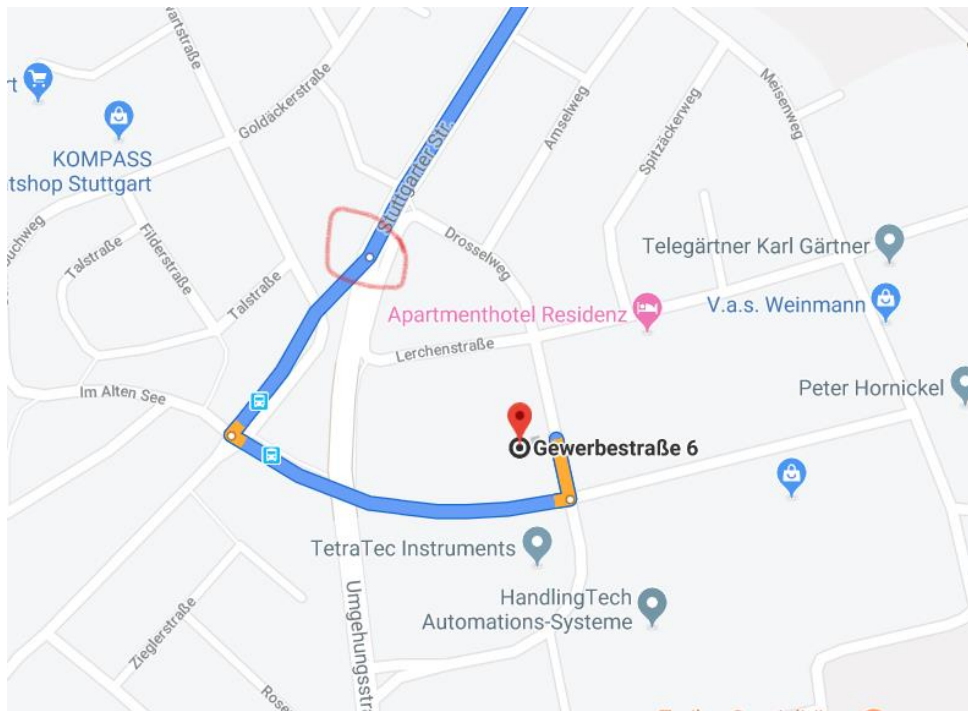

www.fiberhelp.de

*fiber***HELP**

Beschreibung aus Richtung Karlsruhe A8

Von der A8 Ausfahrt Richtung Leinfelden-Echterdingen nehmen.

Beschreibung aus Richtung München A8

Von der A8 Ausfahrt Flughafen Stuttgart nehmen.

Beschreibung in Steinenbronn aus Richtung A8

In Steinenbronn dann dem weißen Hinweisschild "Maurer / Kring" folgen. Das ist die erste rechte Abzweigung von der Landstraße im Ortseingang von Steinenbronn. (roter Kreis)

Am Stopp-Schild dann links abbiegen. Hinter der Unterführung nach ca. 100m die erste Straße links abbiegen und Sie haben das Ziel erreicht.

Beschreibung über B27 aus Richtung Tübingen

Beschreibung in Steinenbronn aus Waldenbuch

Im Ortseingang Steinenbronn bei wenig Verkehr auf der Landstraße bleiben und dann dem weißen Hinweisschild "Maurer / Kring" folgen. Bei Stau links am Ortseingang abbiegen und durch den Ortskern fahren.