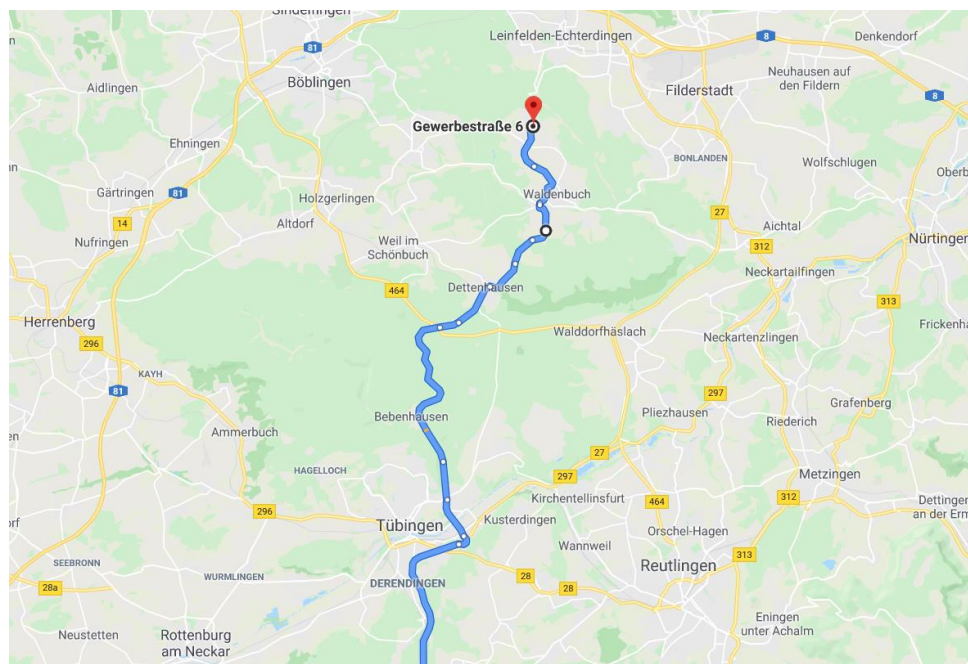

www.fiberhelp.de

*fiber***HELP**

Beschreibung aus Richtung Karlsruhe A8

Von der A8 Ausfahrt Richtung Leinfelden-Echterdingen nehmen.

Beschreibung aus Richtung München A8

Von der A8 Ausfahrt Flughafen Stuttgart nehmen.

Beschreibung in Steinenbronn aus Richtung A8

In Steinenbronn dann dem weißen Hinweisschild "Maurer / Kring" folgen. Das ist die erste rechte Abzweigung von der Landstraße im Ortseingang von Steinenbronn. (roter Kreis)

Am Stopp-Schild dann links abbiegen. Hinter der Unterführung nach ca. 100m die erste Straße links abbiegen und Sie haben das Ziel erreicht.

Beschreibung über B27 aus Richtung Tübingen

Beschreibung in Steinenbronn aus Waldenbuch

Im Ortseingang Steinenbronn bei wenig Verkehr auf der Landstraße bleiben und dann dem weißen Hinweisschild "Maurer / Kring" folgen. Bei Stau links am Ortseingang abbiegen und durch den Ortskern fahren.